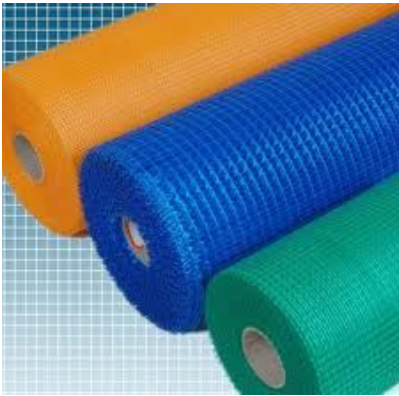

Masonry Chisel without Rubber Grip

[Kiswel Welding Rod](#)

[Essab Welding Rod](#)

[Golden Bridge Welding Rod](#)

[Orange Safety Mesh](#)

[Fiber Mesh](#)

[Yellow Safety Mesh](#)

[Green safety Jacket](#)